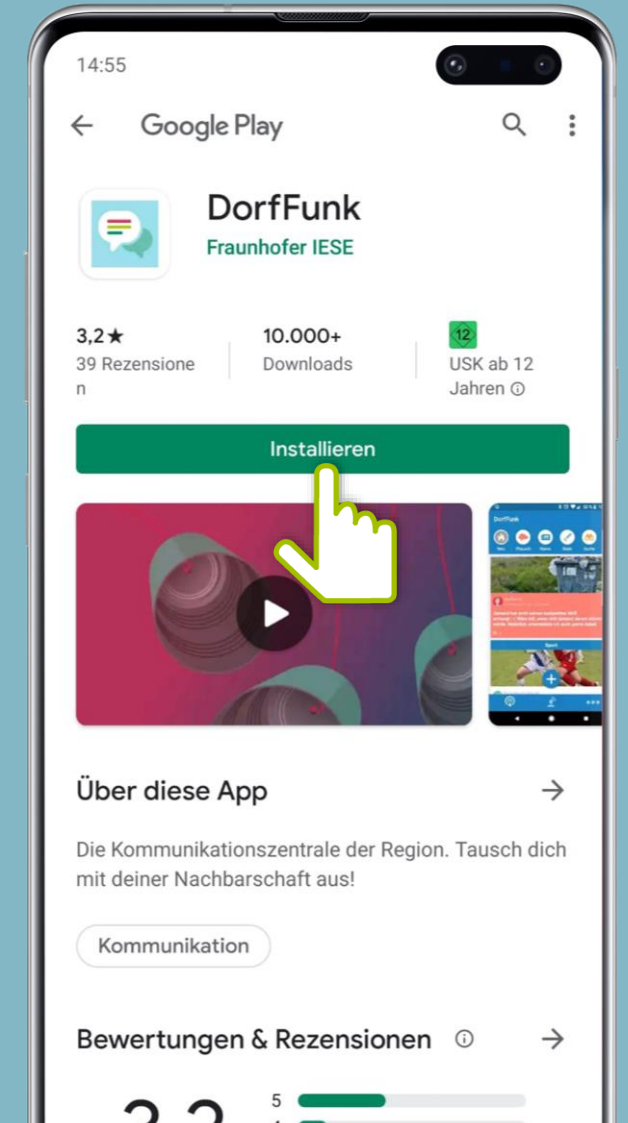

HowTo DorfFunk

Das Digitale Dorf in der Tasche!

Weitere Infos auch auf [youtube.com](https://www.youtube.com) unter „DorfFunk Tutorials“!

DorfFunk installieren

- Mit dem Internetbrowser auf dem Smartphone die Webseite **dorf.app** aufrufen
- Betriebssystem des Smartphone wählen

DorfFunk installieren

App downloaden

Anmelden und Registrieren

- Mit bestehendem Konto anmelden

- Neues Konto anlegen

Achtung! Eventuell ist eine Bestätigung der Anmeldung per E-Mail erforderlich!

Heimatgemeinde wählen