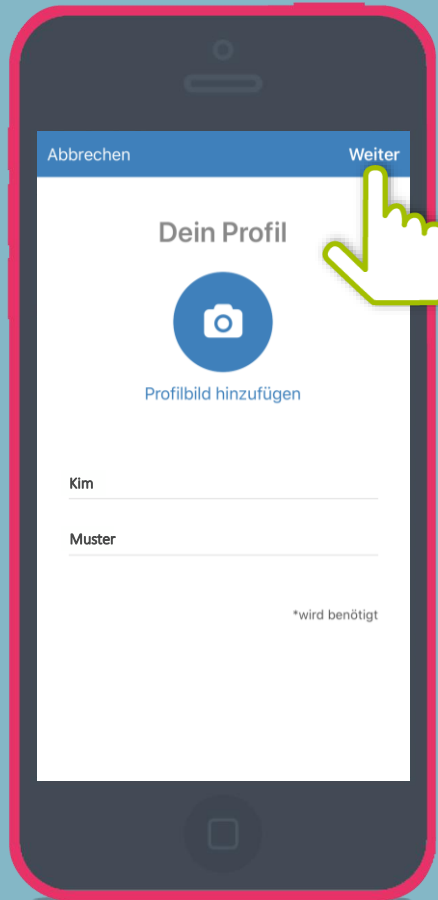

HowTo DorfFunk

Das Digitale Dorf in der Tasche!

Weitere Infos auch auf [youtube.com](https://www.youtube.com) unter „DorfFunk Tutorials“!

DorfFunk installieren

- Mit dem Internetbrowser auf dem Smartphone die Webseite **dorf.app** aufrufen
- Betriebssystem des Smartphone wählen

DorfFunk installieren

App downloaden

Anmelden und Registrieren

- Mit bestehendem Konto anmelden

- Neues Konto anlegen

Achtung! Eventuell ist eine Bestätigung der Anmeldung per E-Mail erforderlich!

Heimatgemeinde wählen

- Vor- und Nachname eingeben

- Heimatgemeinde eingeben

Heimatgemeinde entweder suchen oder über das Menü auswählen!

Empfangsstärke wählen

Achtung! In Nossen und Klipphausen Empfangsstärke-Regler ganz nach rechts!