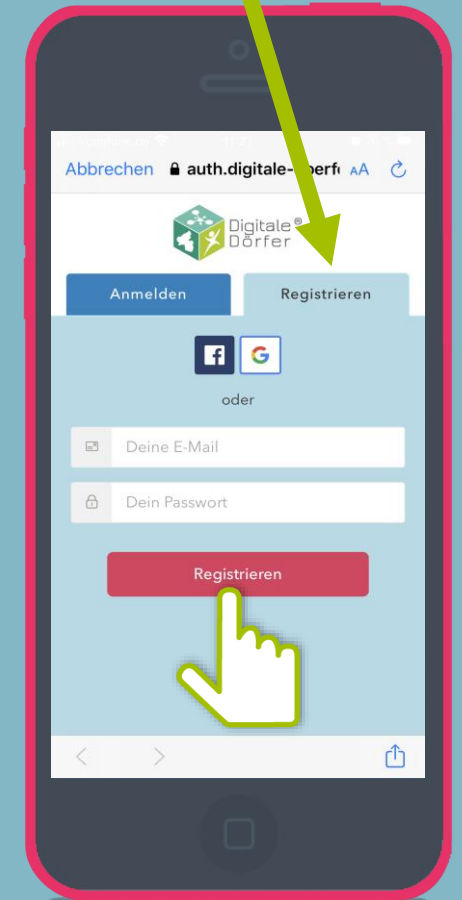

HowTo DorfFunk

Das Digitale Dorf in der Tasche!

Weitere Infos auch auf [youtube.com](https://www.youtube.com) unter „DorfFunk Tutorials“!

DorfFunk installieren

- Mit dem Internetbrowser auf dem Smartphone die Webseite **dorf.app** aufrufen
- Betriebssystem des Smartphone wählen

DorfFunk installieren

App downloaden

Anmelden und Registrieren

- Mit bestehendem Konto anmelden

- Neues Konto anlegen

Achtung! Eventuell ist eine Bestätigung der Anmeldung per E-Mail erforderlich!

Heimatgemeinde wählen

- Vor- und Nachname eingeben

- Heimatgemeinde eingeben

Heimatgemeinde entweder suchen oder über das Menü auswählen!

Empfangsstärke wählen

Achtung! In Nossen und Klipphausen Empfangsstärke-Regler ganz nach rechts!