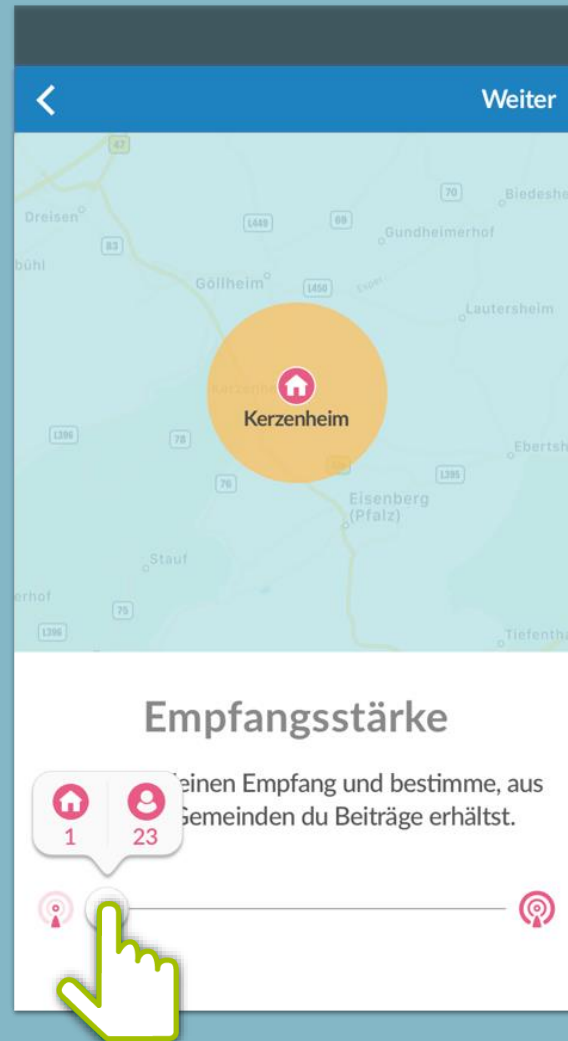

DorfFunk installieren

App downloaden

Anmelden und Registrieren

- Mit bestehendem Konto anmelden

- Neues Konto anlegen

Achtung! Eventuell ist eine Bestätigung der Anmeldung per E-Mail erforderlich!

Heimatgemeinde wählen

- Vor- und Nachname eingeben

- Heimatgemeinde eingeben

Heimatgemeinde entweder suchen oder über das Menü auswählen!

Empfangsstärke wählen

Achtung! In Nossen und Klipphausen Empfangsstärke-Regler ganz nach rechts!