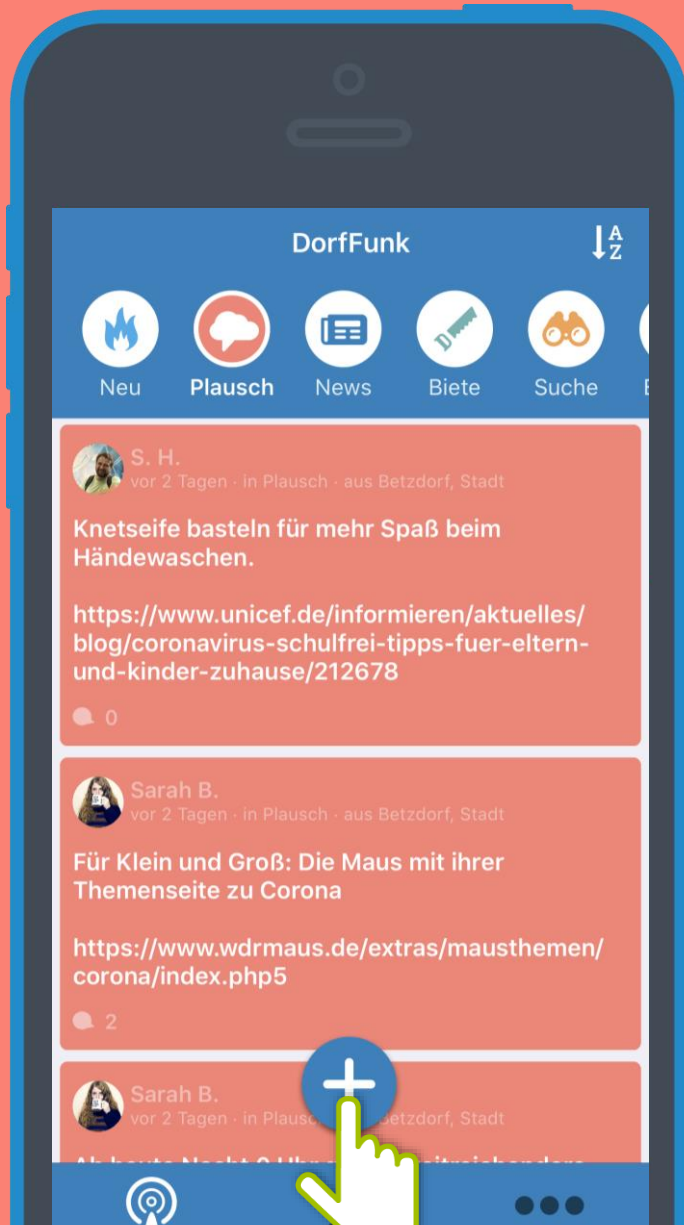

DorfFunk installieren

App downloaden

Anmelden und Registrieren

- Mit bestehendem Konto anmelden

- Neues Konto anlegen

Achtung! Eventuell ist eine Bestätigung der Anmeldung per E-Mail erforderlich!

Heimatgemeinde wählen

Die neuesten Beiträge aller Funkkanäle für den schnellen Überblick!

Von kurzen Nachfragen bis zu Gesprächen mit ordentlich Tiefgang!

Plausch selbst erstellen

„Plus“ – schreiben – senden – fertig! Oder einfach mitfunken...